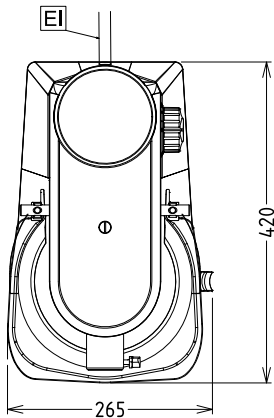

Sähkö

Jännite:

600192 (BE5BY)

200-240 V/1N ph/50/60 Hz

Kokonaisteho:

0.45 kW

Kapasiteetti

Kapasiteetti:

5 L

Avaintieto

Ulkomitat, leveys:

266 mm

Ulkomitat, syvyys:

416 mm

Ulkomitat, korkeus:

487 mm

Nettopaino (kg):

17

Sisältyvät varusteet

- 1 kpl RST kulho 5 L - BE5 PNC 653295
- 1 kpl RST sekoitusmela 5 L yleiskoneeseen PNC 653756
- 1 kpl RST vispilä 5 L yleiskoneeseen PNC 653757
- 1 kpl RST taikinakoukku 5 L yleiskoneeseen PNC 653765

Lisävarusteet

- RST kulho 5 L - BE5 PNC 653295 ☐
- RST sekoitusmela 5 L yleiskoneeseen PNC 653756 ☐
- RST vispilä 5 L yleiskoneeseen PNC 653757 ☐
- RST taikinakoukku 5 L yleiskoneeseen PNC 653765 ☐
- Suljettu roiskesuoja BE5/8 yleiskone ilman lisälaiteliitäntää PNC 653781 ☐