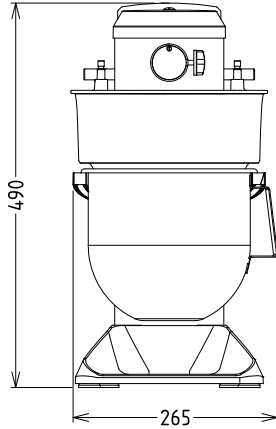

Edestä

EI = Sähköliitäntä

Sähkö

Jännite:

600192 (BE5BY)

200-240 V/1N ph/50/60 Hz

Kokonaisteho:

0.45 kW

Kapasiteetti

Kapasiteetti:

5 L

Avaintieto

Ulkomitat, leveys:

266 mm

Ulkomitat, syvyys:

416 mm

Ulkomitat, korkeus:

487 mm

Nettopaino (kg):

17

Sisältyvät varusteet

- 1 kpl RST kulho 5 L - BE5 PNC 653295
- 1 kpl RST sekoitusmela 5 L yleiskoneeseen PNC 653756
- 1 kpl RST vispilä 5 L yleiskoneeseen PNC 653757
- 1 kpl RST taikinakoukku 5 L yleiskoneeseen PNC 653765

Lisävarusteet

- RST kulho 5 L - BE5 PNC 653295 ☐
- RST sekoitusmela 5 L yleiskoneeseen PNC 653756 ☐
- RST vispilä 5 L yleiskoneeseen PNC 653757 ☐
- RST taikinakoukku 5 L yleiskoneeseen PNC 653765 ☐
- Suljettu roiskesuoja BE5/8 yleiskone ilman lisälaiteliitäntää PNC 653781 ☐